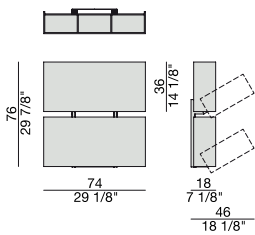

PIT STOP

Design T. Colzani

SCARPIERA | SHOE RACK

2012

Scarpiera fissata a parete in noce canaletta. Il frontale è disponibile anche rivestito in cuoietto oppure in specchio.

Wall mounted shoe-rack in canaletta walnut. The fronts are also available covered by cuoietto or mirror.

Wand Schuhregal aus Nussbaum Canaletta. Die Vorderfronten sind mit Cuoietto oder Spiegelglas bedeckt.

Étagères à chaussures au mur en noyer canaletta. Les façades sont aussi disponible revêtues en cuoietto ou en miroir.

Zapatero de pared en nogal canaletta. Los frentes están disponibles también revestidos de cuoietto o de espejo.