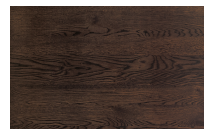

Cenere

Piombo

Lavagna

Nero

Top

Woods

Rovere Naturale

Canaletto