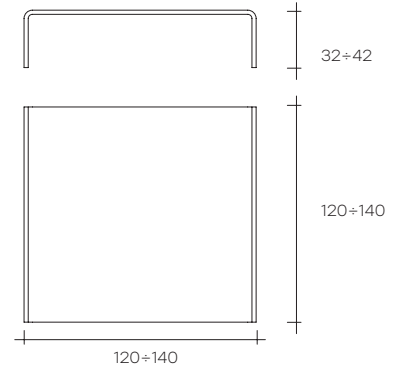

rialto square

DESIGN
CRS FIAM

modello registrato
registered model

portata sul piano: 60 kg
load capacity on top: 60 kg

Tavolo basso in vetro curvato da 12 mm. *Coffee table in curved glass 12 mm-thick.*
Disponibile anche su misura. *Also available on customized size.*

dimensioni L, P, H
dimensions L, W, H
(cm)

COD./CODE	L	P/W	H	peso netto net weight (kg)	peso lordo gross weight (kg)	volume imballo package volume (m ³)
0184	120	120	32	56	82	0,82
0185	120	120	42	64	92	0,99
0186	130	130	32	65	97	0,95
0187	130	130	42	73	107	1,15
0188	140	140	32	74	116	1,09
0189	140	140	42	83	127	1,32

Tavolo basso in vetro curvato.
Coffee table in curved glass.

FINITURA FINISH

SPESSORE THICKNESS

Vetro extralight _ <i>Extralight glass</i>	12 mm
Vetro extralight retrolaccato RAL_ <i>Extralight RAL back-lacquered glass</i>	12 mm
Vetro fumè _ <i>Smoked glass</i>	12 mm
Vetro bronzo (misura massima 100x100 cm) _ <i>Bronze glass (max size 100x100 cm)</i>	10 mm
Vetro Nero95 (misura massima 100x100 cm)_ <i>Black95 glass (max size 100x100 cm)</i>	10 mm